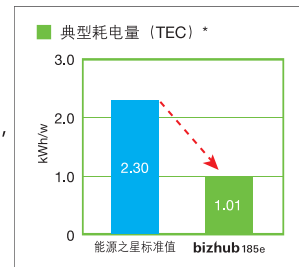

绿色环保，更低能耗

bizhub 185e 的设计规格完全符合国际能源之星标准 (Tier 2)，可最大程度地降低对环境的影响。轻薄紧凑的设计意味着在生产过程中原材料和能源的消耗实现最小化。植物型 Simitri HD 高清晰聚合碳粉在生产环节排放的 CO₂、NO_x 和 SO_x 量比传统碳粉减少 30% 左右。此外，该碳粉采用低温定影，从而可进一步降低能耗。bizhub 185e 内部采用碳粉回收循环利用技术，可彻底杜绝碳粉浪费。

*采用国际能源之星计划规定的测量方法测得的数值

GD打印规格 (标配)

类型	嵌入式
打印速度	18页/分钟
分辨率	300 x 600dpi, 600 x 600dpi
支持的操作系统	Windows Server 2008/Server 2008 64bit/Vista/Vista 64bit/7/7 64bit/8/8 64bit/8.1/8.1 64bit Red Hat Enterprise Linux 5(CUPS Ver1.2.4)/Red Hat Enterprise Linux5(CUPS Ver1.2.4) 64bit SUSE Linux Enterprise Desktop(CUPS Ver1.1.23) SUSE Linux Enterprise Desktop(CUPS Ver1.1.23) 64bit
接口	USB1.1/2.0
内存	32MB (与主机共享)

Twain 扫描规格 (标配)

类型	台式扫描仪
驱动程序	TWAIN
扫描尺寸	最大A3 (11" x 17")
扫描分辨率	150dpi x 150dpi, 300dpi x 300dpi, 600dpi x 600dpi
支持的操作系统	Windows Server 2008 Standard/Server 2008 Standard 64bit/Server 2008 R2 64bit Vista(SP2 later)/Vista(SP2 later) 64bit/7/7 64bit/8/8 64bit/8.1/8.1 64bit Server 2012 64bit/Server 2012 R2 64bit
接口	USB1.1/2.0

※ 产品的外观、配置和/或特性如有变更，恕不另行通知。

※ bizhub是柯尼卡美能达商用科技株式会社的注册商标或者商标。

※ Windows是微软公司的注册商标或者商标。

※ Adobe和PostScript是Adobe公司的注册商标或者商标。

※ 所有的其他商标名称都是它们各自拥有者的注册商标或者商标。

*作为“能源之星”的伙伴，柯尼卡美能达商用科技株式会社抱着节省能源的宗旨而生产这部符合“能源之星”标准的产品。