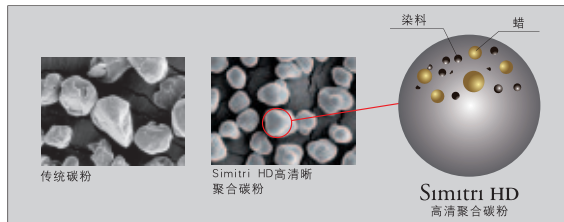

身份证复印功能

紧凑设计，灵巧机身

bizhub 185e 采用了紧凑的设计，占地面积小，出纸盘位于主机内，适合放置在办公桌上或其他空间有限的环境中，更贴近用户提高空间利用率的需求。

bizhub 185e 基本规格

标准功能	数码复印机/打印机/扫描仪
类型	台式
内存	32MB
灰阶	256
原稿类型	纸张，书本
原稿最大尺寸	A3 (11" x 17")
输出尺寸	A3至A5 (11" x 17" 至 5-1/2" x 8-1/2")
非复印区域	顶部&底部边缘：4mm/右侧&左侧边缘：4mm
纸张容量	350张（纸盒250张+多功能手送托盘100张）
纸张克重	64-157g/m ²
预热时间	低于29秒
首页复印时间	低于8秒
复印速度	18张/分钟
分辨率	600dpi x 600dpi
连续复印	1-99张
复印缩放倍率	50-200%（以1%为增量）
浓度模式	文本模式/图片模式/自动模式
电源要求	AC220-240V 3.5A (50/60Hz)
功耗	800W或更低
尺寸（宽 x 深 x 高）	570mm x 531mm x 449mm
重量	23.6kg

高清碳粉，品质输出

相比于传统碳粉，柯尼卡美能达 Simitri HD 高清晰聚合碳粉颗粒更小，更均匀，可清晰再现文本和精细的灰阶。该碳粉定影温度低，可加快输出速度、降低能耗和减少纸张卷曲的发生。

绿色环保，更低能耗

bizhub 185e 的设计规格完全符合国际能源之星标准 (Tier 2)，可最大程度地降低对环境的影响。轻薄紧凑的设计意味着在生产过程中原材料和能源的消耗实现最小化。植物型 Simitri HD 高清晰聚合碳粉在生产环节排放的 CO₂、NO_x 和 SO_x 量比传统碳粉减少 30% 左右。此外，该碳粉采用低温定影，从而可进一步降低能耗。bizhub 185e 内部采用碳粉回收循环利用技术，可彻底杜绝碳粉浪费。