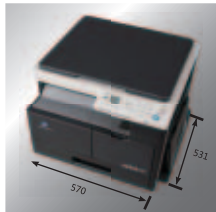

KONICA MINOLTA
柯尼卡美能达

bizhub 185e
黑白多功能复合机

A3

黑白多功能复合机

31 合

复印 打印 扫描

18
页/分

Simitri
with Biomass

Giving Shape to Ideas
创意改变世界

bizhub 185e

轻薄紧凑、注重环保的bizhub 185e
使用更方便，而且功能更强大

功能全面，便利操控

bizhub 185e 是一款简单易用，功能全面的 3 合 1 黑白多功能复合机，可满足打印、复印和扫描需求。操作面板配有快捷功能键，实现诸如组合原稿等功能；身份证复印键（可将正反面内容复印在同一页面上）；可快速访问输出设置的功能键；以及返回默认状态的复位键。凭借独有的 LED 状态显示灯、醒目的报错指示灯设计，即使用户与设备距离较远，也能对设备工作状态一目了然。具有 LED 背景灯功能的液晶显示屏，也能确保用户的操作舒适性。设备的日常维护工作及纸张补充也实现了简化，可最大程度地减少停机时间，提高生产力。

身份证复印功能

紧凑设计，灵巧机身

bizhub 185e 采用了紧凑的设计，占地面积小，出纸盘位于主机内，适合放置在办公桌上或其他空间有限的环境中，更贴近用户提高空间利用率的需求。

bizhub 185e 基本规格

标准功能	数码复印机/打印机/扫描仪
类型	台式
内存	32MB
灰阶	256
原稿类型	纸张，书本
原稿最大尺寸	A3 (11" x 17")
输出尺寸	A3至A5 (11" x 17" 至 5-1/2" x 8-1/2")
非复印区域	顶部&底部边缘：4mm/右侧&左侧边缘：4mm
纸张容量	350张（纸盒250张+多功能手送托盘100张）
纸张克重	64-157g/m ²
预热时间	低于29秒
首页复印时间	低于8秒
复印速度	18张/分钟
分辨率	600dpi x 600dpi
连续复印	1-99张
复印缩放倍率	50-200%（以1%为增量）
浓度模式	文本模式/图片模式/自动模式
电源要求	AC220-240V 3.5A (50/60Hz)
功耗	800W或更低
尺寸（宽 x 深 x 高）	570mm x 531mm x 449mm
重量	23.6kg